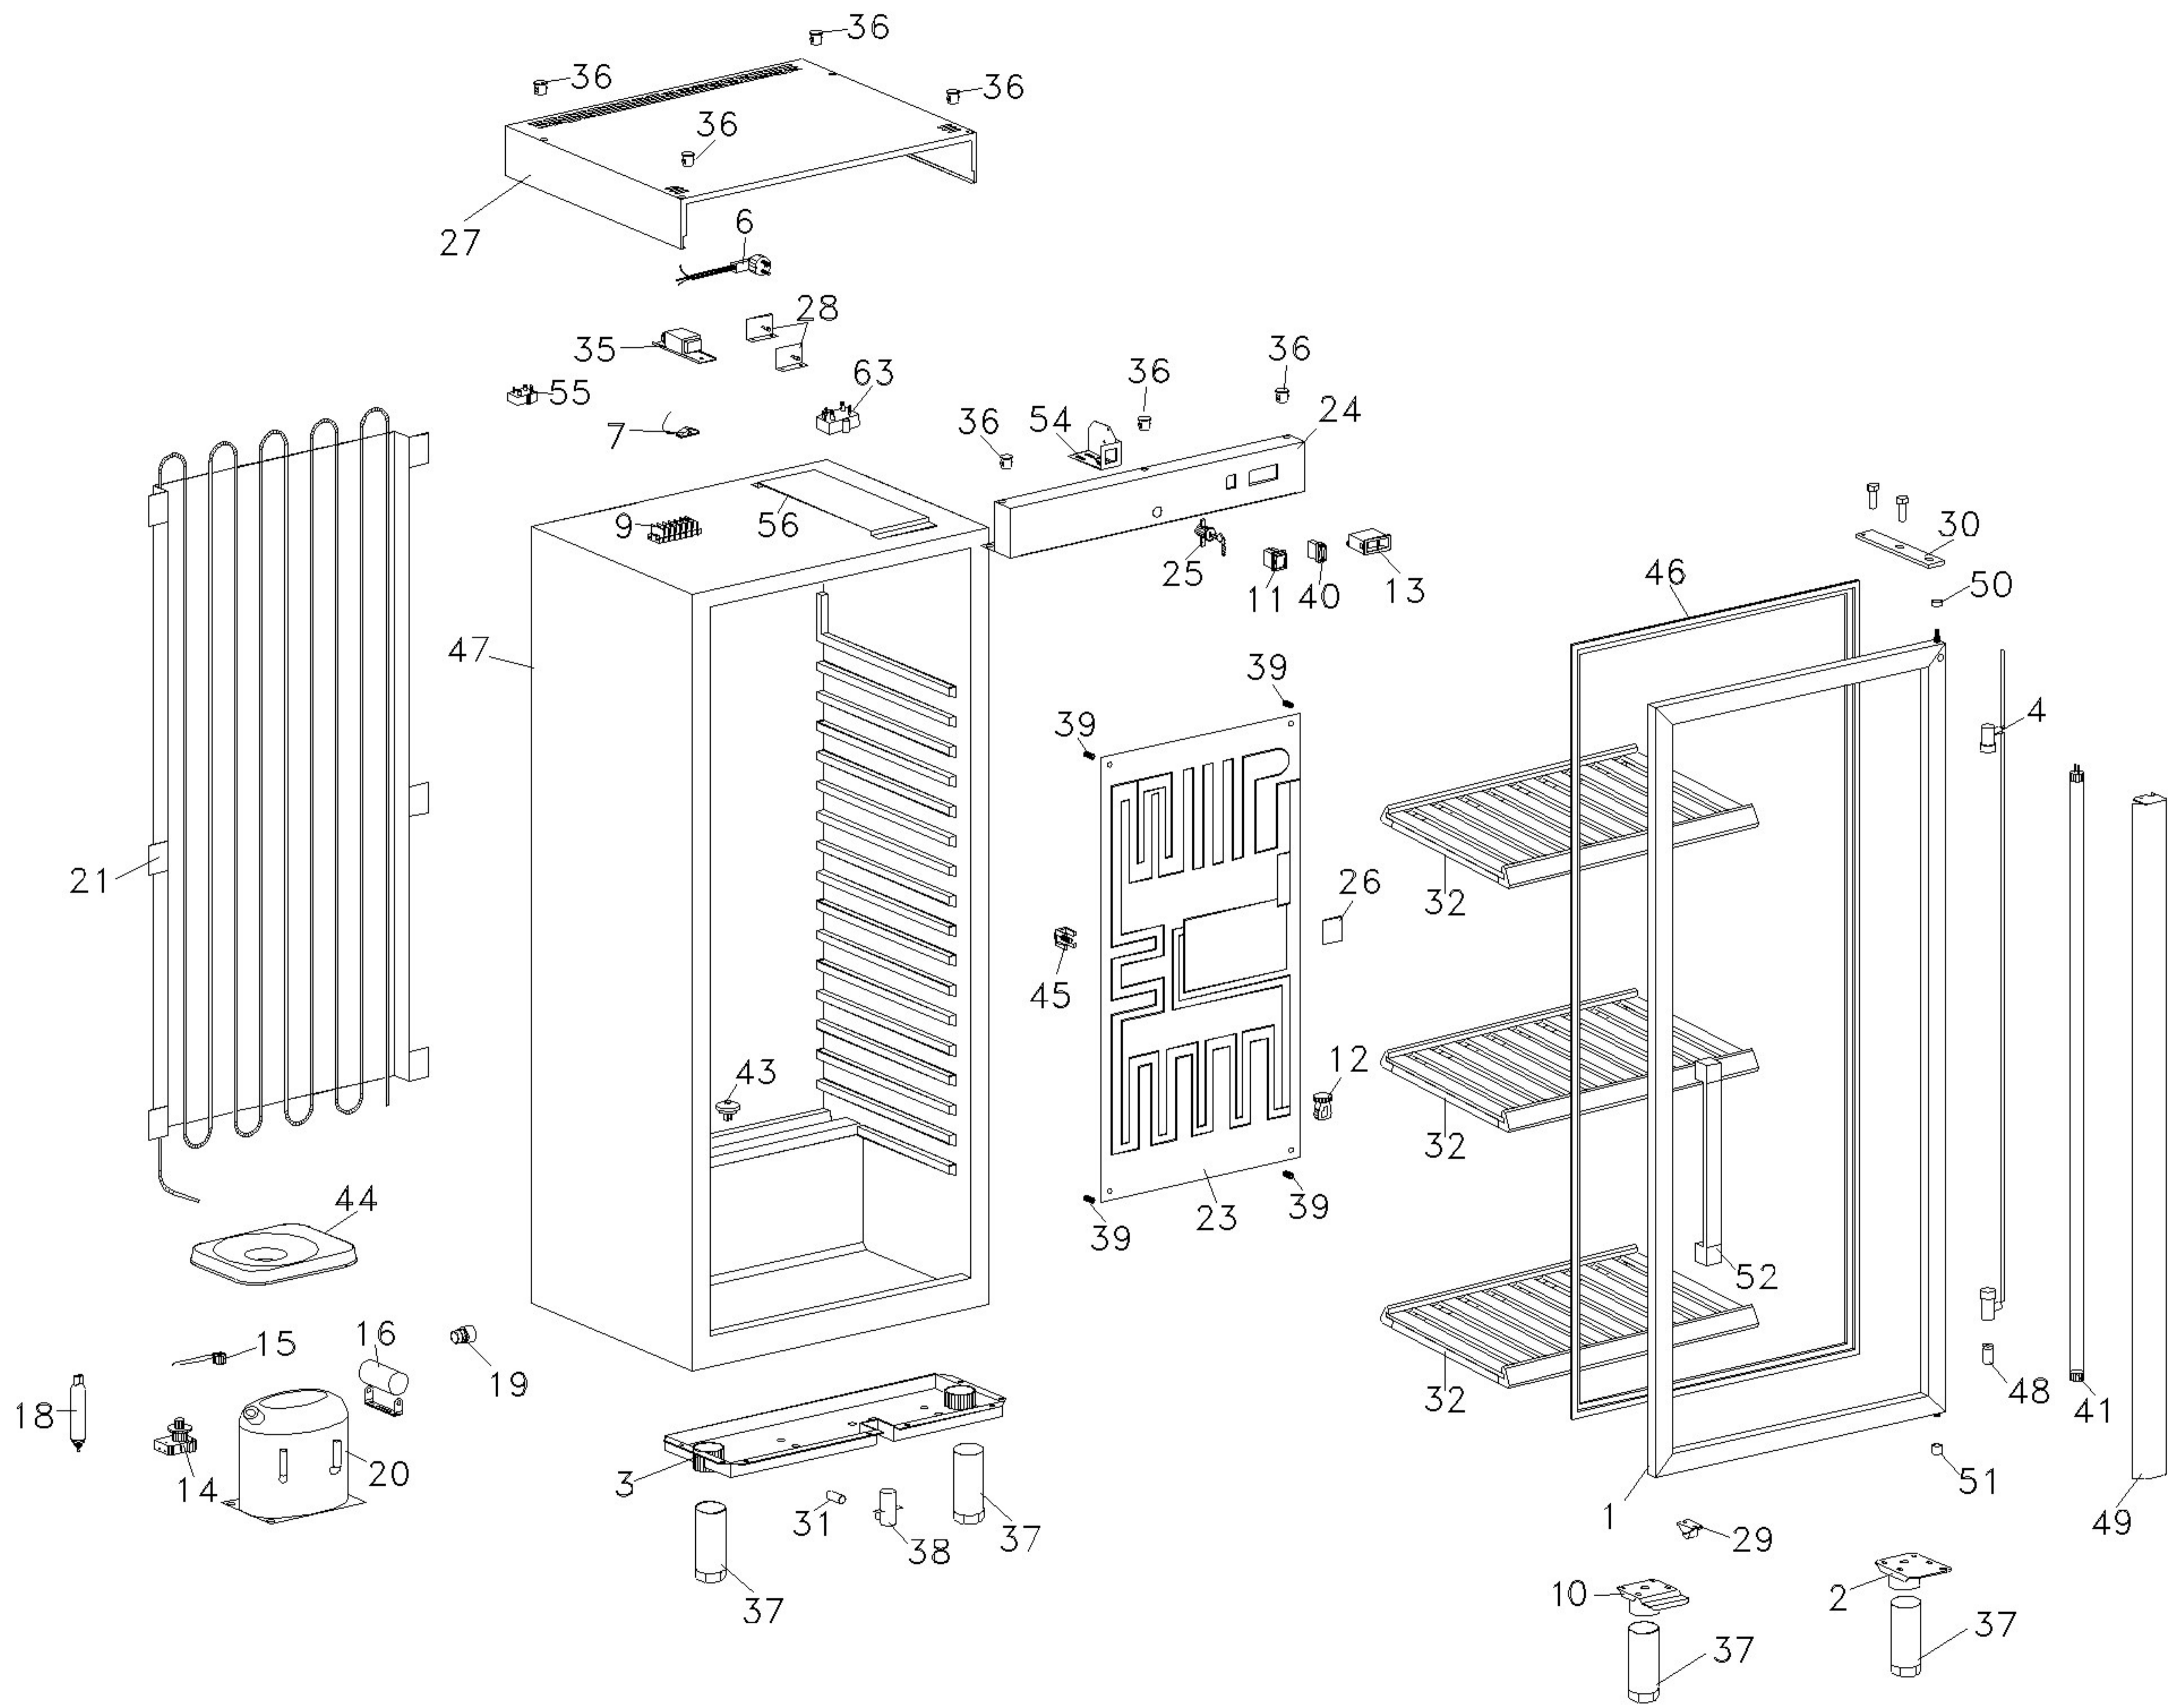

**40EV**

**Edition 20080804-20081209**

Pos	Code	Description	Info
001	30G0520	FRIDGE DOOR	30/06/2008-
002	30T1110	FOOT-HOLDER	15/05/1997-
003	30W0080	TRAY ASS.Y	15/05/1997-
004	32A1840	POWER SUPPLY CABLE	15/05/1997-
006	32A2200	POWER SUPPLY CABLE	20/06/1997-
007	32D0020	CABLE CLAMP Ø 4 - 12	15/05/1997-
009	32D0740	TERMINAL BOARD	15/05/1997-
010	3AT1180	FOOT-HOLDER	15/05/1997-
011	32W2331	BIPOLAR SWITCH	08/11/1999-
012	32X0190	CABLE SUPPORT	15/05/1997-
013	32V7510	DIGITAL THERMOREGULATOR	11/02/2003-
014	32V1270	RELAY	22/04/1998-
015	32V1430	ENGINECUTOUT	22/04/1998-
016	32V1490	CONDENSER	22/04/1998-
018	33A0180	FILTER	15/05/1997-
019	33A1200	AUXIL.VALVE	15/05/1997-
020	34D6740	COMPRESSOR	22/04/1998-
021	34D1210	CONDENSER	15/05/1997-
023	34D4400	PLATE EVAP.	15/05/1997-
024	35H1300	FRONT PANNE	08/11/1999-
025	36M0140	KEY LOCK	15/05/1997-
026	36C2090	PLATE	15/05/1997-
027	35G5490	COVER	15/05/1997-
028	35S5180	TERMINAL SUPPORT	15/05/1997-
029	36G8270	ROLLER	15/05/1997-
030	35V8800	TOP BRACKET	15/05/1997-
031	35X6980	GLASS COMP.CONNECTION	07/03/2007-
032	3135660	HOSE FRAME	04/08/2008-
035	32T2780	LAMP INDUCTOR	15/05/1997-
036	36D3820	PLUG	15/05/1997-
037	36D4000	ADJUSTABLE FOOT	15/05/1997-
038	36E2380	CONDENS. DRAIN	11/01/2001-
039	36D8800	SPACER	15/05/1997-
040	32W1471	SWITCH	08/11/1999-
041	32W3100	TLD NEON LIGHT	15/05/1997-
043	36Q1200	PLUG	15/05/1997-
044	36Z0940	COND. TRAY	22/04/1998-
045	36Z0490	ENGINE CUTOUT	15/05/1997-
046	37Q1370	DOOR GASKET	15/05/1997-
047	40A1623	BODY	15/05/1997-
048	32Z6060	TL LAMP STARTER	15/05/1997-
049	35Q8820	LAMP GUARD	30/06/2008-
050	35X3460	SPACER	15/05/1997-
051	36C2440	SPACER	15/05/1997-
052	36M5650	HANDLE	15/05/1997-
054	35C8170	LOCK SUPPORT	15/05/1997-
055	32Z8440	FILTER	15/05/1997-
056	35R1560	SUPPORT	08/11/1999-
062	32Q0530	CABLE ASS.Y	15/05/1997-
063	32Z8440	FILTER	13/11/2002-
064	32V7730	POROB E NTC	21/05/2003-